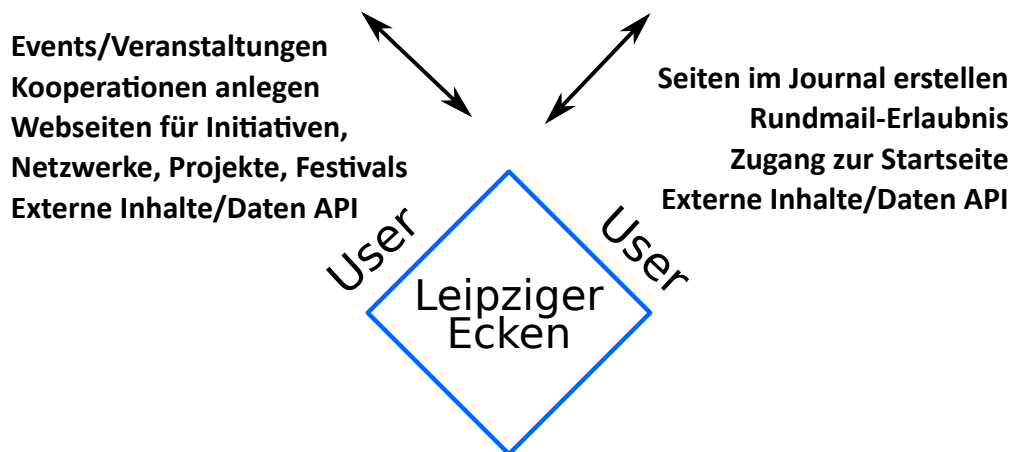

technische Administration:
ehrenamtlich und getragen
durch den Helden wider Willen e.V.

Nord

Leipziger-Ecken.de

Akteure

Redaktion

KOMPLETT FORMULARBASIERTE EINGABE

als User anmelden (Name, Email, Passwort)

Akteursprofil erstellen
und veröffentlichen

Veranstaltungen erstellen
und veröffentlichen

Kooperationen schließen (intern und/oder veröffentlicht)

gemeinsam Netzwerke, Initiativen
und Projekte unkompliziert sichtbar machen

externe Inhalte und Daten mit Akteuren verknüpfen

ein gemeinsames Stadtteilbild schaffen

Infrastruktur gemeinsam nutzen und Aufwand reduzieren

eine unabhängige Plattform für Leipzig Nord
mit konkreten Ansprechpartnern in den Bezirken
und einem selbstverwalteten Netzwerk für ganz Leipzig